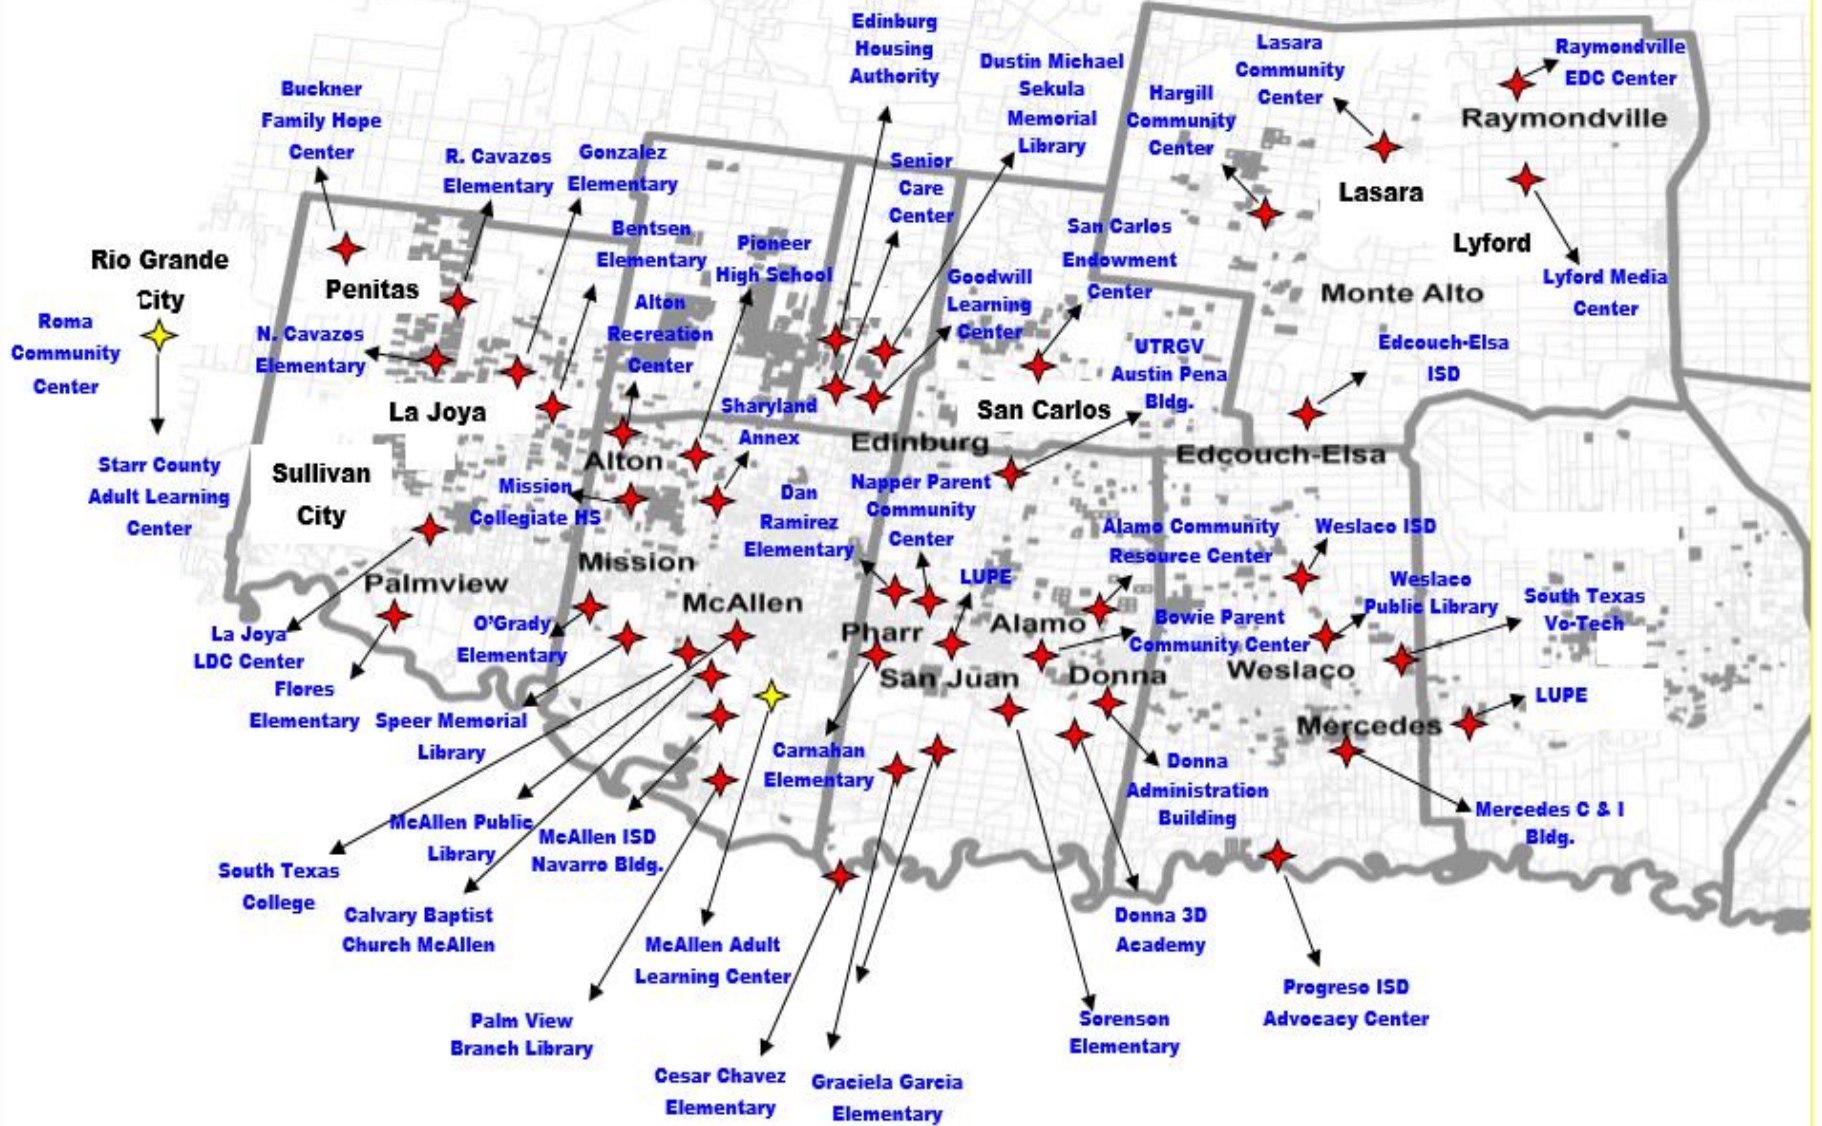

# Centros y Lugares de Educación para Adultos

- ▶ McAllen Adult Learning Center
- ▶ Starr Adult Learning Center- Rio Grande City
- ▶ Sitios en los condados de Hidalgo, Starr y Willacy

★ Adult Learning Centers